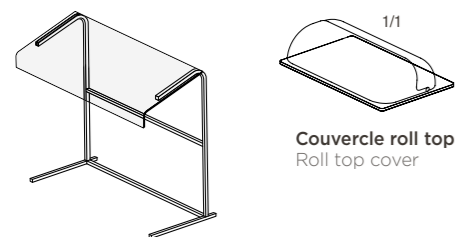

Pare-haleine mobile / Mobile sneeze guard

HYGIÈNE ALIMENTAIRE / FOOD SAFE SOLUTIONS