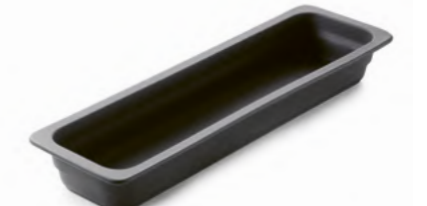

PLAT GASTRO'HÔTEL GN 2/4
GASTRO'HÔTEL DISH GN 2/4

Noir brut - Matt slate style

661579
53 x 16,2 x 6,5 cm - 2,9 L
20 ¾ x 6 ½ x 2 ½" - 98 oz
57,35€ HT

Chafing dish

Four Oven

Micro-ondes
Microwave

Gaz
Gas

Cuisson induction
Induction cooking