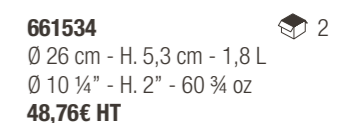

661533  2

Ø 26 cm - H. 5,3 cm - 1,8 L
Ø 10 ¼" - H. 2" - 60 ¾ oz
48,76€ HT

661534  2

Ø 26 cm - H. 5,3 cm - 1,8 L
Ø 10 ¼" - H. 2" - 60 ¾ oz
48,76€ HT

652890  1

Ø 32,5 cm - H. 8 cm - 3,5 L
Ø 12 ¾" - H. 3 ¼" - 118 ¼ oz
94,77€ HT