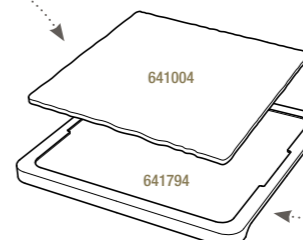

CASSOLETTE À MANCHE
HANDLED DISH

Noir brut - Matt slate style

654189  4
18,3 x 13 x 3,5 cm - 21 cl
7 ¼ x 5 x 1 ½" - 7 oz
17,25€ HT

ASSIETTE GOURMANDE
GOURMET PLATE

Noir brut - Matt slate style

642496  4
Ø 17 cm - H. 5,5 cm - 70 cl
Ø 6 ¾" - H. 2 ¼" - 23 ¾ oz
16,20€ HT

ASSIETTE RONDE
ROUND PLATE

Noir brut - Matt slate style

646195  6
Ø 20 cm - H. 1,2 cm
Ø 7 ¾" - H. ½"
18,32€ HT

ASSIETTE RONDE
ROUND PLATE

Noir brut - Matt slate style

641316  4
Ø 28,5 cm - H. 1,5 cm
Ø 11 ¼" - H. ½"
27,20€ HT

ASSIETTE CARRÉE
SQUARE PLATE

Noir brut - Matt slate style

641004  6
25 x 25 x 0,7 cm
9 ¾ x 9 ¾ x ¼"
26,06€ HT

PLATEAU POUR ASSIETTE CARRÉE 25 CM
LINER TRAY FOR SQUARE PLATE 9 ¾"

Bambou - Bamboo

641794  6
29,2 x 29,2 x 1,5 cm
11 ½ x 11 ½ x ½"
33,58€ HT