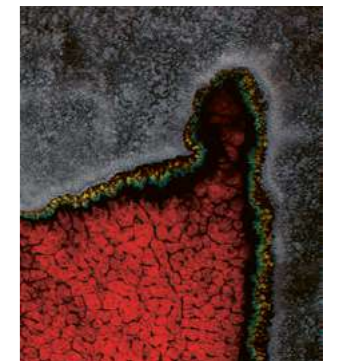

COUVERCLE LID

Noir brut - Matt slate style

655977 6
Ø 12,6 cm - H. 1 cm
Ø 4 ¾" - H. ½"
16,26€ HT

Couvercle + bol 40 cl + assiette Sphère
Lid + 40 cl - 14 oz bowl + Sphère plate

**(1) OR VÉRITABLE
REAL GOLD**
Incompatible micro-ondes
et lave-vaisselle.
Incompatible with microwave
and dishwasher.

(2) SOLAR STORM
Incompatible salamandre
et congélateur.
Incompatible with salamander
grills and freezer.