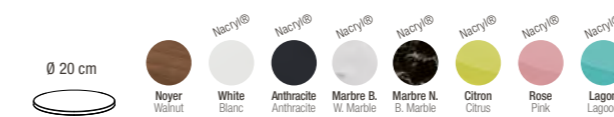

PLAQUES / TRAYS