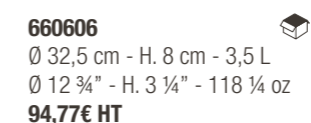

661533  2

Ø 26 cm - H. 5,3 cm - 1,8 L
Ø 10 ¼" - H. 2" - 60 ¾ oz
48,76€ HT

661534  2

Ø 26 cm - H. 5,3 cm - 1,8 L
Ø 10 ¼" - H. 2" - 60 ¾ oz
48,76€ HT

652890  1

Ø 32,5 cm - H. 8 cm - 3,5 L
Ø 12 ¾" - H. 3 ¼" - 118 ¼ oz
94,77€ HT