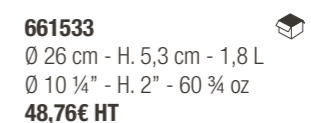

661533  2

Ø 26 cm - H. 5,3 cm - 1,8 L
Ø 10 ¼" - H. 2" - 60 ¾ oz
48,76€ HT

661534  2

Ø 26 cm - H. 5,3 cm - 1,8 L
Ø 10 ¼" - H. 2" - 60 ¾ oz
48,76€ HT

652890  1

Ø 32,5 cm - H. 8 cm - 3,5 L
Ø 12 ¾" - H. 3 ¼" - 118 ¼ oz
94,77€ HT