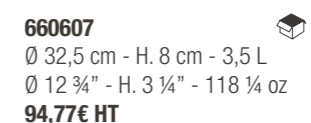

Ø 32,5 cm - H. 8 cm - 3,5 L
Ø 12 ¾" - H. 3 ¼" - 118 ¼ oz
94,77€ HT