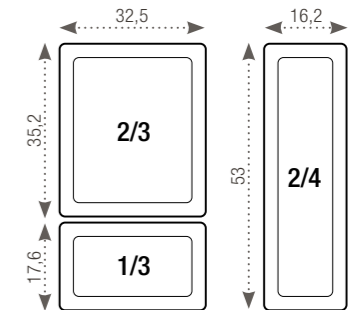

PLAT GASTRO'HÔTEL GN 2/3
GASTRO'HÔTEL DISH GN 2/3

Noir brut - Matt slate style

661580
35,2 x 32,5 x 6,5 cm - 4 L
13 ¾ x 12 ¾ x 2 ½" - 135 ¼ oz
59,72€ HT