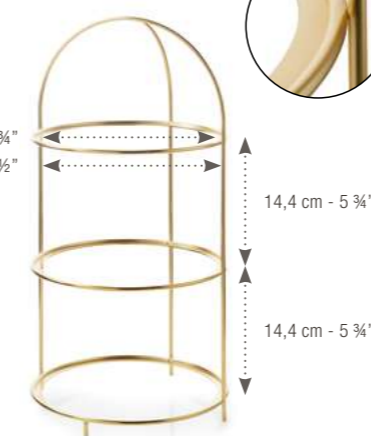

PLATEAU ROND
ROUND TRAY

Nacryl marbre noir
Black marble nacryl

662371

Ø 17 cm - H. 1 cm
Ø 6 ½" - H. ½"

40,74€ HT

3

662368

Ø 21 cm - H. 1 cm
Ø 8 ½" - H. ½"

46,97€ HT

3

19,3 cm - 7 ¾"
21,8 cm - 8 ½"

14,4 cm - 5 ¾"

14,4 cm - 5 ¾"

PORTE-MIGNARDISES 3 NIVEAUX
HIGH 3-TIER TEA STAND

Inox finition or brossé
Stainless steel brushed gold finish

661553

Ø 22,8 cm - H. 44,3 cm
Ø 9" - H. 17 ½"

111,91€ HT

1