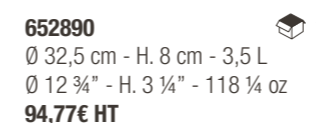

661533  2

Ø 26 cm - H. 5,3 cm - 1,8 L
Ø 10 ¼" - H. 2" - 60 ¾ oz
48,76€ HT

661534  2

Ø 26 cm - H. 5,3 cm - 1,8 L
Ø 10 ¼" - H. 2" - 60 ¾ oz
48,76€ HT

652890  1

Ø 32,5 cm - H. 8 cm - 3,5 L
Ø 12 ¾" - H. 3 ¼" - 118 ¼ oz
94,77€ HT