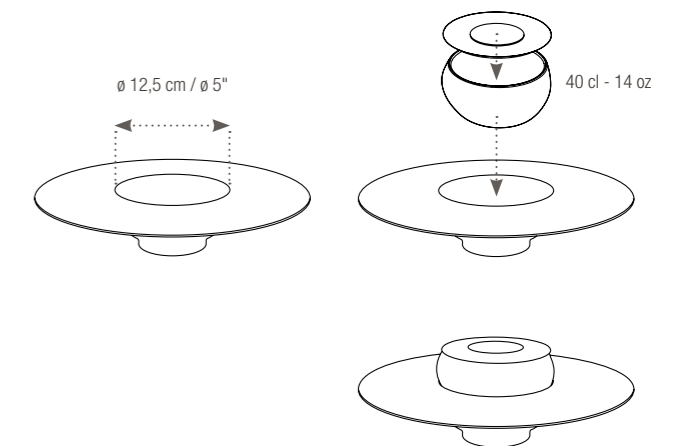

Black ink

653443 4
Ø 30,3 cm - H. 5 cm - 18 cl
Ø 12" - H. 2" - 6 oz
83,50€ HT

Blanc albâtre Nova
Alabaster white Nova

663466 **NEW** 4
Ø 30,3 cm - H. 5 cm - 18 cl
Ø 12" - H. 2" - 6 oz
84,50€ HT

Noir brillant Meteor
Glossy black Meteor

663462 **NEW** 4
Ø 30,3 cm - H. 5 cm - 18 cl
Ø 12" - H. 2" - 6 oz
89,70€ HT

Blanc albâtre Meteor
Alabaster white Meteor

663464 **NEW** 4
Ø 30,3 cm - H. 5 cm - 18 cl
Ø 12" - H. 2" - 6 oz
89,70€ HT

Noir brillant Cosmos gold*
Glossy black Cosmos gold*

663440 **NEW** 4
Ø 30,3 cm - H. 5 cm - 18 cl
Ø 12" - H. 2" - 6 oz
99,60€ HT

Blanc albâtre Cosmos gold*
Alabaster white Cosmos gold*

663468 **NEW** 4
Ø 30,3 cm - H. 5 cm - 18 cl
Ø 12" - H. 2" - 6 oz
99,60€ HT

Combinaison couvercle + bol 40 cl + assiette Sphère
Combination lid + 40 cl - 14 oz bowl + Sphère plate