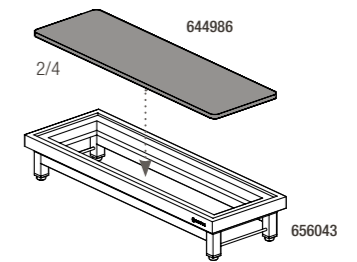

PLAQUES BASALT

BASALT TRAYS

Noir brut - Matt slate style

642500 2
32,5 x 26,5 x 1 cm
12 3/4 x 10 1/2 x 1/2"
40,50€ HT

Noir brut - Matt slate style

644986 2
54 x 16,5 x 0,8 cm
21 1/4 x 6 1/2 x 1/4"
49,65€ HT

Inox 18/10 miroir
18/10 Stainless steel mirror

656665 12
L. 21 cm - 8 1/4"
9,13€ HT

Basalt Noir brut
Matt slate style