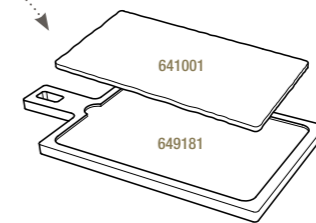

ASSIETTE RECTANGULAIRE
RECTANGULAR PLATE

Noir brut - Matt slate style

640605  6
30 x 16 x 0,7 cm
11 ¾ x 6 ¼ x ¼"
17,94€ HT

PLATEAU POUR PLANCHE 30 x 11 CM
LINER TRAY FOR TRAY 11 ¾ x 4 ¼"

Acacia - Acacia

649182  3
43 x 14 x 1,5 cm
17 x 5 ½ x ½"
18,67€ HT

PLATEAU POUR ASSIETTE 30 x 20 CM
LINER TRAY FOR PLATE 11 ¾ x 7 ¾"

Acacia - Acacia

649181  3
43 x 23 x 1,5 cm
17 x 9 x ½"
23,96€ HT

PLATEAU POUR ASSIETTE 30 x 16 CM
LINER TRAY FOR PLATE 11 ¾ x 6 ¼"

Bambou - Bamboo