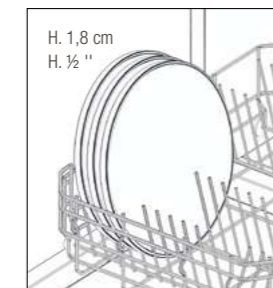

Assiette basse adaptée au lave-vaisselle domestique.
Low plate fits perfectly into domestic dishwasher.