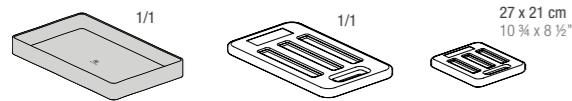

661541 / 661543

661547 / 661548

DESIGN

NOË
DUCHAUFOR
LAWRANCE

EN SCÈNE
COLLECTION

STATION FROIDE MOBILE / MOBILE CHILLING STATION

CAISSON BOIS / WOODEN BOX

TEXTILE ISOTHERME ET PLAQUES EUTECTIQUES / INSULATED FABRIC & EUTECTIC PLATES