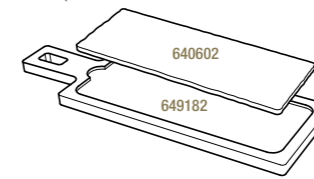

Noir brut - Matt slate style

647781  3
33 x 24 x 1 cm
13 x 9 ½ x ½"
32,60€ HT

PLATEAU POUR ASSIETTE À STEAK
LINER TRAY FOR STEAK PLATE

Bambou - Bamboo

649188  3
37,5 x 28 x 2 cm
14 ¾ x 11 x ¾"
34,57€ HT

PLANCHE RECTANGULAIRE
RECTANGULAR TRAY

Noir brut - Matt slate style

640602  6
30 x 11 x 0,7 cm
11 ¾ x 4 ¼ x ¼"
15,76€ HT

ASSIETTE RECTANGULAIRE
RECTANGULAR PLATE

Noir brut - Matt slate style

641001  6
30 x 20 x 0,7 cm
11 ¾ x 7 ¾ x ¼"
25,44€ HT

ASSIETTE RECTANGULAIRE
RECTANGULAR PLATE

Noir brut - Matt slate style

640605  6
30 x 16 x 0,7 cm
11 ¾ x 6 ¼ x ¼"
17,94€ HT

PLATEAU POUR PLANCHE 30 x 11 CM
LINER TRAY FOR TRAY 11 ¾ x 4 ¼"

Acacia - Acacia

649182  3
43 x 14 x 1,5 cm
17 x 5 ½ x ½"
18,67€ HT

PLATEAU POUR ASSIETTE 30 x 20 CM
LINER TRAY FOR PLATE 11 ¾ x 7 ¾"

Acacia - Acacia

649181  3
43 x 23 x 1,5 cm
17 x 9 x ½"
23,96€ HT

PLATEAU POUR ASSIETTE 30 x 16 CM
LINER TRAY FOR PLATE 11 ¾ x 6 ¼"

Bambou - Bamboo