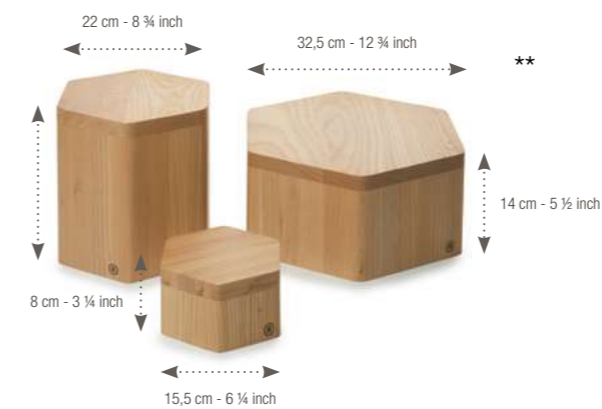

SET DE 3 RÉHAUSSES TRONCS
WOOD DISPLAY RISERS SET OF 3

Frêne - Ash wood

650678 1
29 x 33 x 23 cm
11 ½ x 13 x 9"
201,66€ HT

BONBONNIÈRE
STORAGE JAR

Verre - Glass

653076 1
Ø 19,2 cm - H. 29,5 cm - 5 L
Ø 7 ½" - H. 11 ½" - 169 oz
65,84€ HT

BONBONNIÈRE
STORAGE JAR

Verre - Glass

653073 1
Ø 19,2 cm - H. 20 cm - 2,5 L
Ø 7 ½" - H. 7 ¾" - 84 ½ oz
53,85€ HT