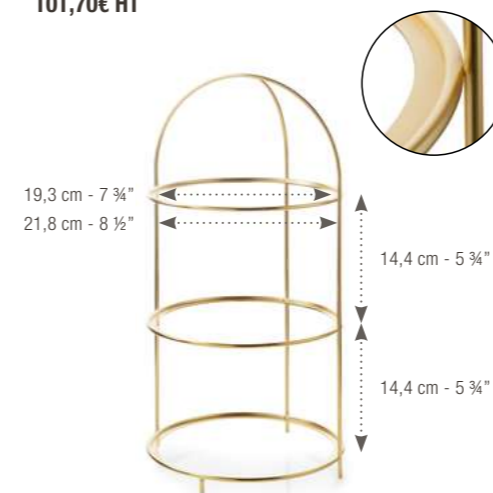

Assiettes rondes Ø 15 - 17 cm compatibles avec le porte-mignardises H. 34 cm :

Round plates 6" - 6 3/4" fit with H. 34 cm - 13 1/2" size tea stand:

Pekoë, Equinox, Yli, Madeleine, Caractère, Yli, Page Blanche, Confluence, Mealplak.