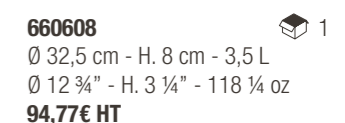

Ø 32,5 cm - H. 8 cm - 3,5 L
Ø 12 ¾" - H. 3 ¼" - 118 ¼ oz
94,77€ HT