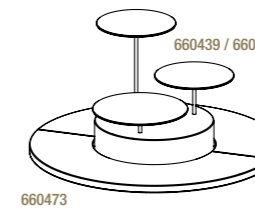

Nacryl blanc - White Nacryl

411676

Ø 15 cm - H. 4 cm

Ø 6" - H. 1 1/2"

76,17€ HT

2

BRICKS ROND 3 PLATEAUX
BRICKS BAR ROUND 3 TRAYS

Nacryl blanc + inox finition argent brossé
White Nacryl + stainless steel brushed silver finish