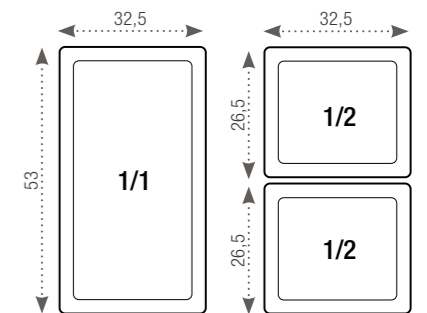

PLAT GASTRO'HÔTEL GN 1/3
GASTRO'HÔTEL DISH GN 1/3

Blanc - White

638794 
32,5 x 17,6 x 6,5 cm - 1,9 L
12 ¾ x 7 x 2 ½" - 64 ¼ oz
48,70€ HT

PLAT GASTRO'HÔTEL GN 2/4
GASTRO'HÔTEL DISH GN 2/4

Blanc - White

616344 
53 x 16,2 x 6,5 cm - 2,9 L
20 ¾ x 6 ½ x 2 ½" - 98 oz
73,49€ HT