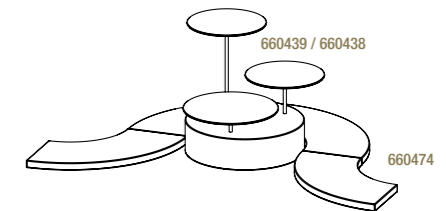

Nacryl blanc - White Nacryl

411676

Ø 15 cm - H. 4 cm

Ø 6" - H. 1 1/2"

76,17€ HT

2

BRICKS ROND 3 PLATEAUX
BRICKS BAR ROUND 3 TRAYS

Nacryl blanc + inox finition argent brossé
White Nacryl + stainless steel brushed silver finish