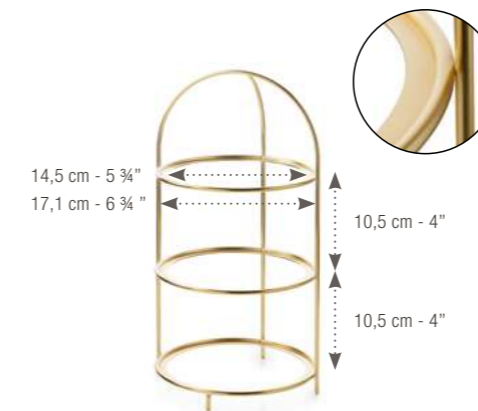

PORTE-MIGNARDISES

HIGH TEA STANDS

PORTE-MIGNARDISES 3 NIVEAUX
HIGH 3-TIER TEA STAND

Inox finition or brossé
Stainless steel brushed gold finish

661555
Ø 18 cm - H. 34 cm
Ø 7" - H. 13 1/2"
101,70€ HT