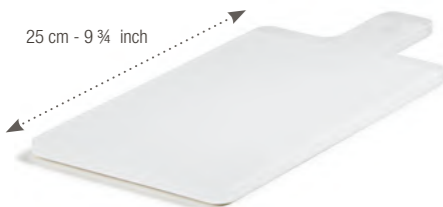

Nacryl blanc - White Nacryl

659667  8
23,5 x 7 x 1 cm
9 ½ x 2 ¾ x ½"
35,62€ HT

PLATEAU 5 INSERTS
TRAY WITH 5 INSERTS

Nacryl blanc - White Nacryl

411250  8
29,5 x 7 x 1 cm
11 ½ x 2 ¾ x ½"
44,54€ HT

PLANCHE À TAPAS
TAPAS BOARD