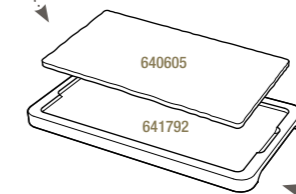

Noir brut - Matt slate style

647781  3
33 x 24 x 1 cm
13 x 9 ½ x ½"
32,60€ HT

PLATEAU POUR ASSIETTE À STEAK
LINER TRAY FOR STEAK PLATE

Bambou - Bamboo

649188  3
37,5 x 28 x 2 cm
14 ¾ x 11 x ¾"
34,57€ HT

PLANCHE RECTANGULAIRE
RECTANGULAR TRAY

ASSIETTE RECTANGULAIRE
RECTANGULAR PLATE

Noir brut - Matt slate style

640605  6
30 x 16 x 0,7 cm
11 ¾ x 6 ¼ x ¼"
17,94€ HT

PLATEAU POUR PLANCHE 30 x 11 CM
LINER TRAY FOR TRAY 11 ¾ x 4 ¼"

Acacia - Acacia

649182  3
43 x 14 x 1,5 cm
17 x 5 ½ x ½"
18,67€ HT

PLATEAU POUR ASSIETTE 30 x 20 CM
LINER TRAY FOR PLATE 11 ¾ x 7 ¾"

Acacia - Acacia

649181  3
43 x 23 x 1,5 cm
17 x 9 x ½"
23,96€ HT

PLATEAU POUR ASSIETTE 30 x 16 CM
LINER TRAY FOR PLATE 11 ¾ x 6 ¼"

Bambou - Bamboo