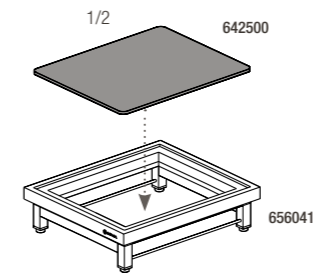

PLAQUES BASALT

BASALT TRAYS

Noir brut - Matt slate style

642500 2
32,5 x 26,5 x 1 cm
12 3/4 x 10 1/2 x 1/2"
40,50€ HT

Noir brut - Matt slate style

644986 2
54 x 16,5 x 0,8 cm
21 1/4 x 6 1/2 x 1/4"
49,65€ HT

Inox 18/10 miroir
18/10 Stainless steel mirror

656665 12
L. 21 cm - 8 1/4"
9,13€ HT

Basalt Noir brut
Matt slate style