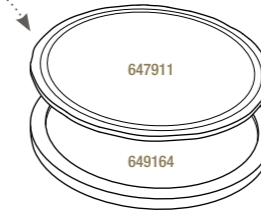

Noir brut - Matt slate style

661470  4
33 x 21 x 1,5 cm
13 x 8 ¼ x ¾"
32,50€ HT

ASSIETTE À STEAK RONDE
ROUND STEAK PLATE

Noir brut - Matt slate style

647911  2
Ø 30 cm - H. 0,7 cm
Ø 11 ¾" - H. ¼"
30,49€ HT

PLATEAU ROND POUR ASSIETTE À STEAK
TRAY FOR ROUND STEAK PLATE

Bambou - Bamboo

649164  2
Ø 34 cm - H. 1,7 cm
Ø 13 ½" - H. ¾"
40,51€ HT

BOL
BOWL

Noir brut - Matt slate style

644296  6
Ø 5 cm - H. 3,5 cm - 3 cl
Ø 2" - H. 1 ½" - 1 oz
5,92€ HT