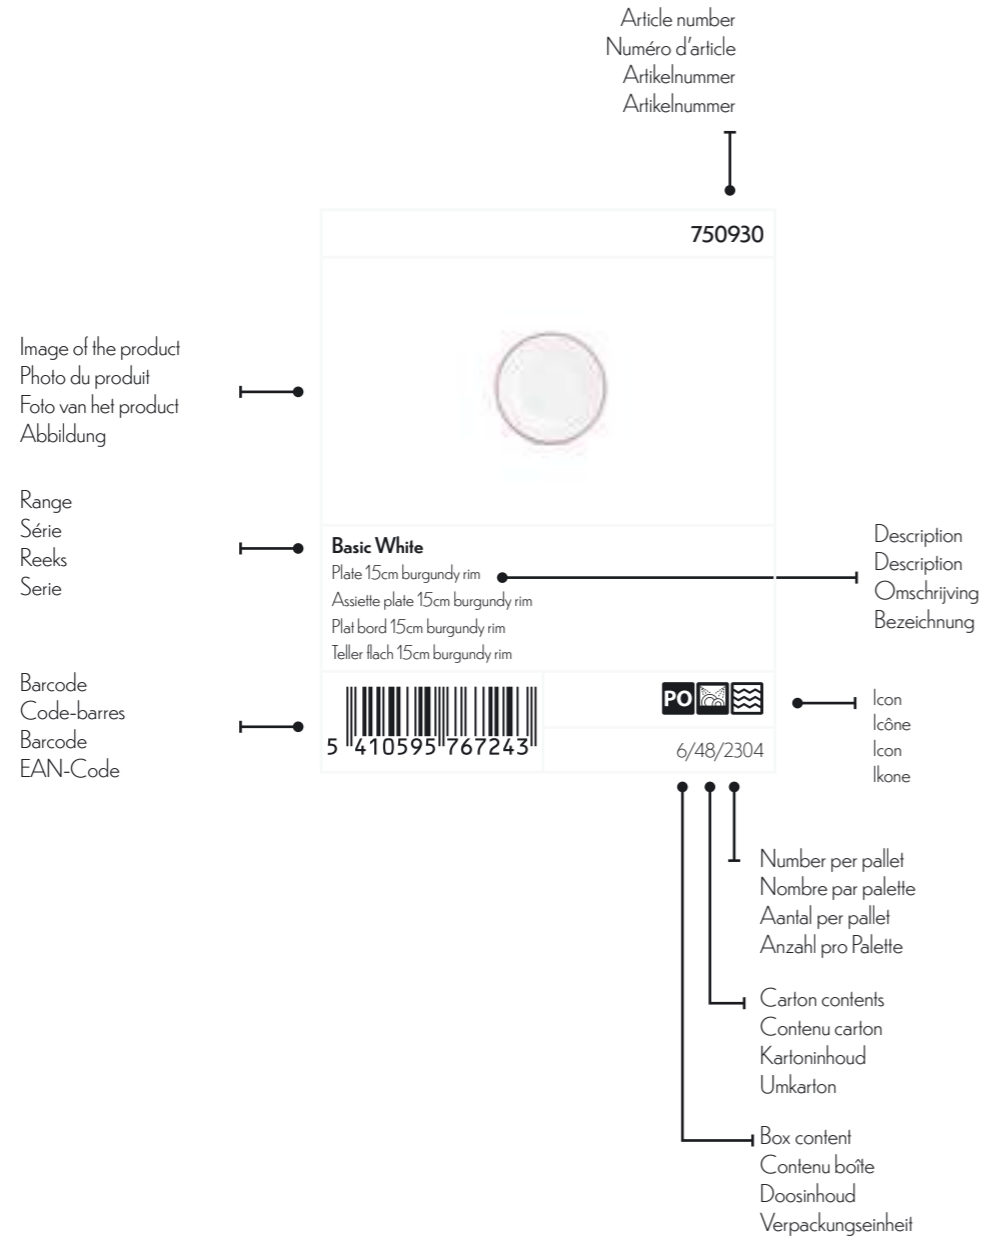

LEGEND & ICONS

PO Porcelain Porcelaine Porselein Porzellan	NB New Bone China New Bone China New Bone China New Bone China	MT Metal Métal Metaal Metall	ST Stoneware Faïence Fijn aardewerk Steingut	ML Melamine Mélamine Melamine Melamin	 Silkscreen printing Décor sérigraphie Decor zeefdruk Dekor Siebdruck
 Wood Bois Hout Holz	SS Stainless steel Inox Roestvrij staal Rostfreier Stahl	 Bamboo Bambou Bamboe Bambus	PL Plastic Plastique Plastiek Plastik	AW Acacia wood Bois d'acacia Acaciahout Akazienholz	 Glas Verre Glas Glas
BO Borosilicate Borosilicate Borosilica Borosilikat	DM Mass printing Décor dans la masse Decor in de massa Dekor in die Masse	T Tempered glass Verre trempé Gehärtet Glas	 Electrical Électrique Electrisch Elektrisch	RU Rubber Caoutchouc Rubber Gummi	 Dishwasher safe Résistant au lave-vaisselle Vaatwasbestendig Geschirrspüler geeignet
EM Enamel Emaile Emaile Email	CI Cast iron Fonte Gietijzer Gusseisen	SL Slate Ardoise Leisteen Schiefer	AL Aluminium Aluminium Aluminium Aluminium	S Silicone Silicone Silicone Silikon	BW Beechwood Bois de hêtre Beukenhout Buchenholz
NY Nylon Nylon Nylon Nylon	 Double wall Double paroi Dubbelwandig Doppelwandig	GR Granite Granite Graniet Granit	LL Artificial leather Faux cuir Imitatieleider Kunstleder	PR Paper Papier Papier Papier	 Not food safe Non alimentaire Niet voedself veilig Nicht lebensmittelecht
TC Terracotta Terre cuite Terracotta Terrakotta	PP Polypropylene Polypropylène Polypropyleen Polypropylene	 Induction Induction Inductie Induktion	 Mass colour Couleur dans la masse Kleur in de massa Farbe in die Masse	 Handmade Fait à la main Handgemaakt Handgemacht	 Spray colour Couleur par pulvérisation Kleur door spray Farbe durch Sprüht
CE Non-stick coating Revêtement anti-adhésif Anti-aanbaklaag Antihaltbeschichtung	 Vitro ceramic Vitrocéramique Vitro keramisch Glaskeramik	 Textile Textile Textiel Textilien	 Electric Plaque électrique Electro Elektro	 Gas Gaz Gas Gas	 Gift box Coffret cadeau Geschenverpakking Geschenkkarton
 Not dishwasher safe Pas de lave-vaisselle Niet vaatwasbestendig Geschirrspüler ungeeignet	 Microwave Four micro-onde Microgolfoven Mikrowelle	 Traditional oven Four traditionnel Traditionele oven Backofen	MD MDF or veneer wood MDF ou bois de placage MDF of fineerhout MDF oder Furnierholz	PU Polyurethane Polyuréthane Polyurethaan Polyurethan	 Stackable Empilable Stapelbaar Stapelbar